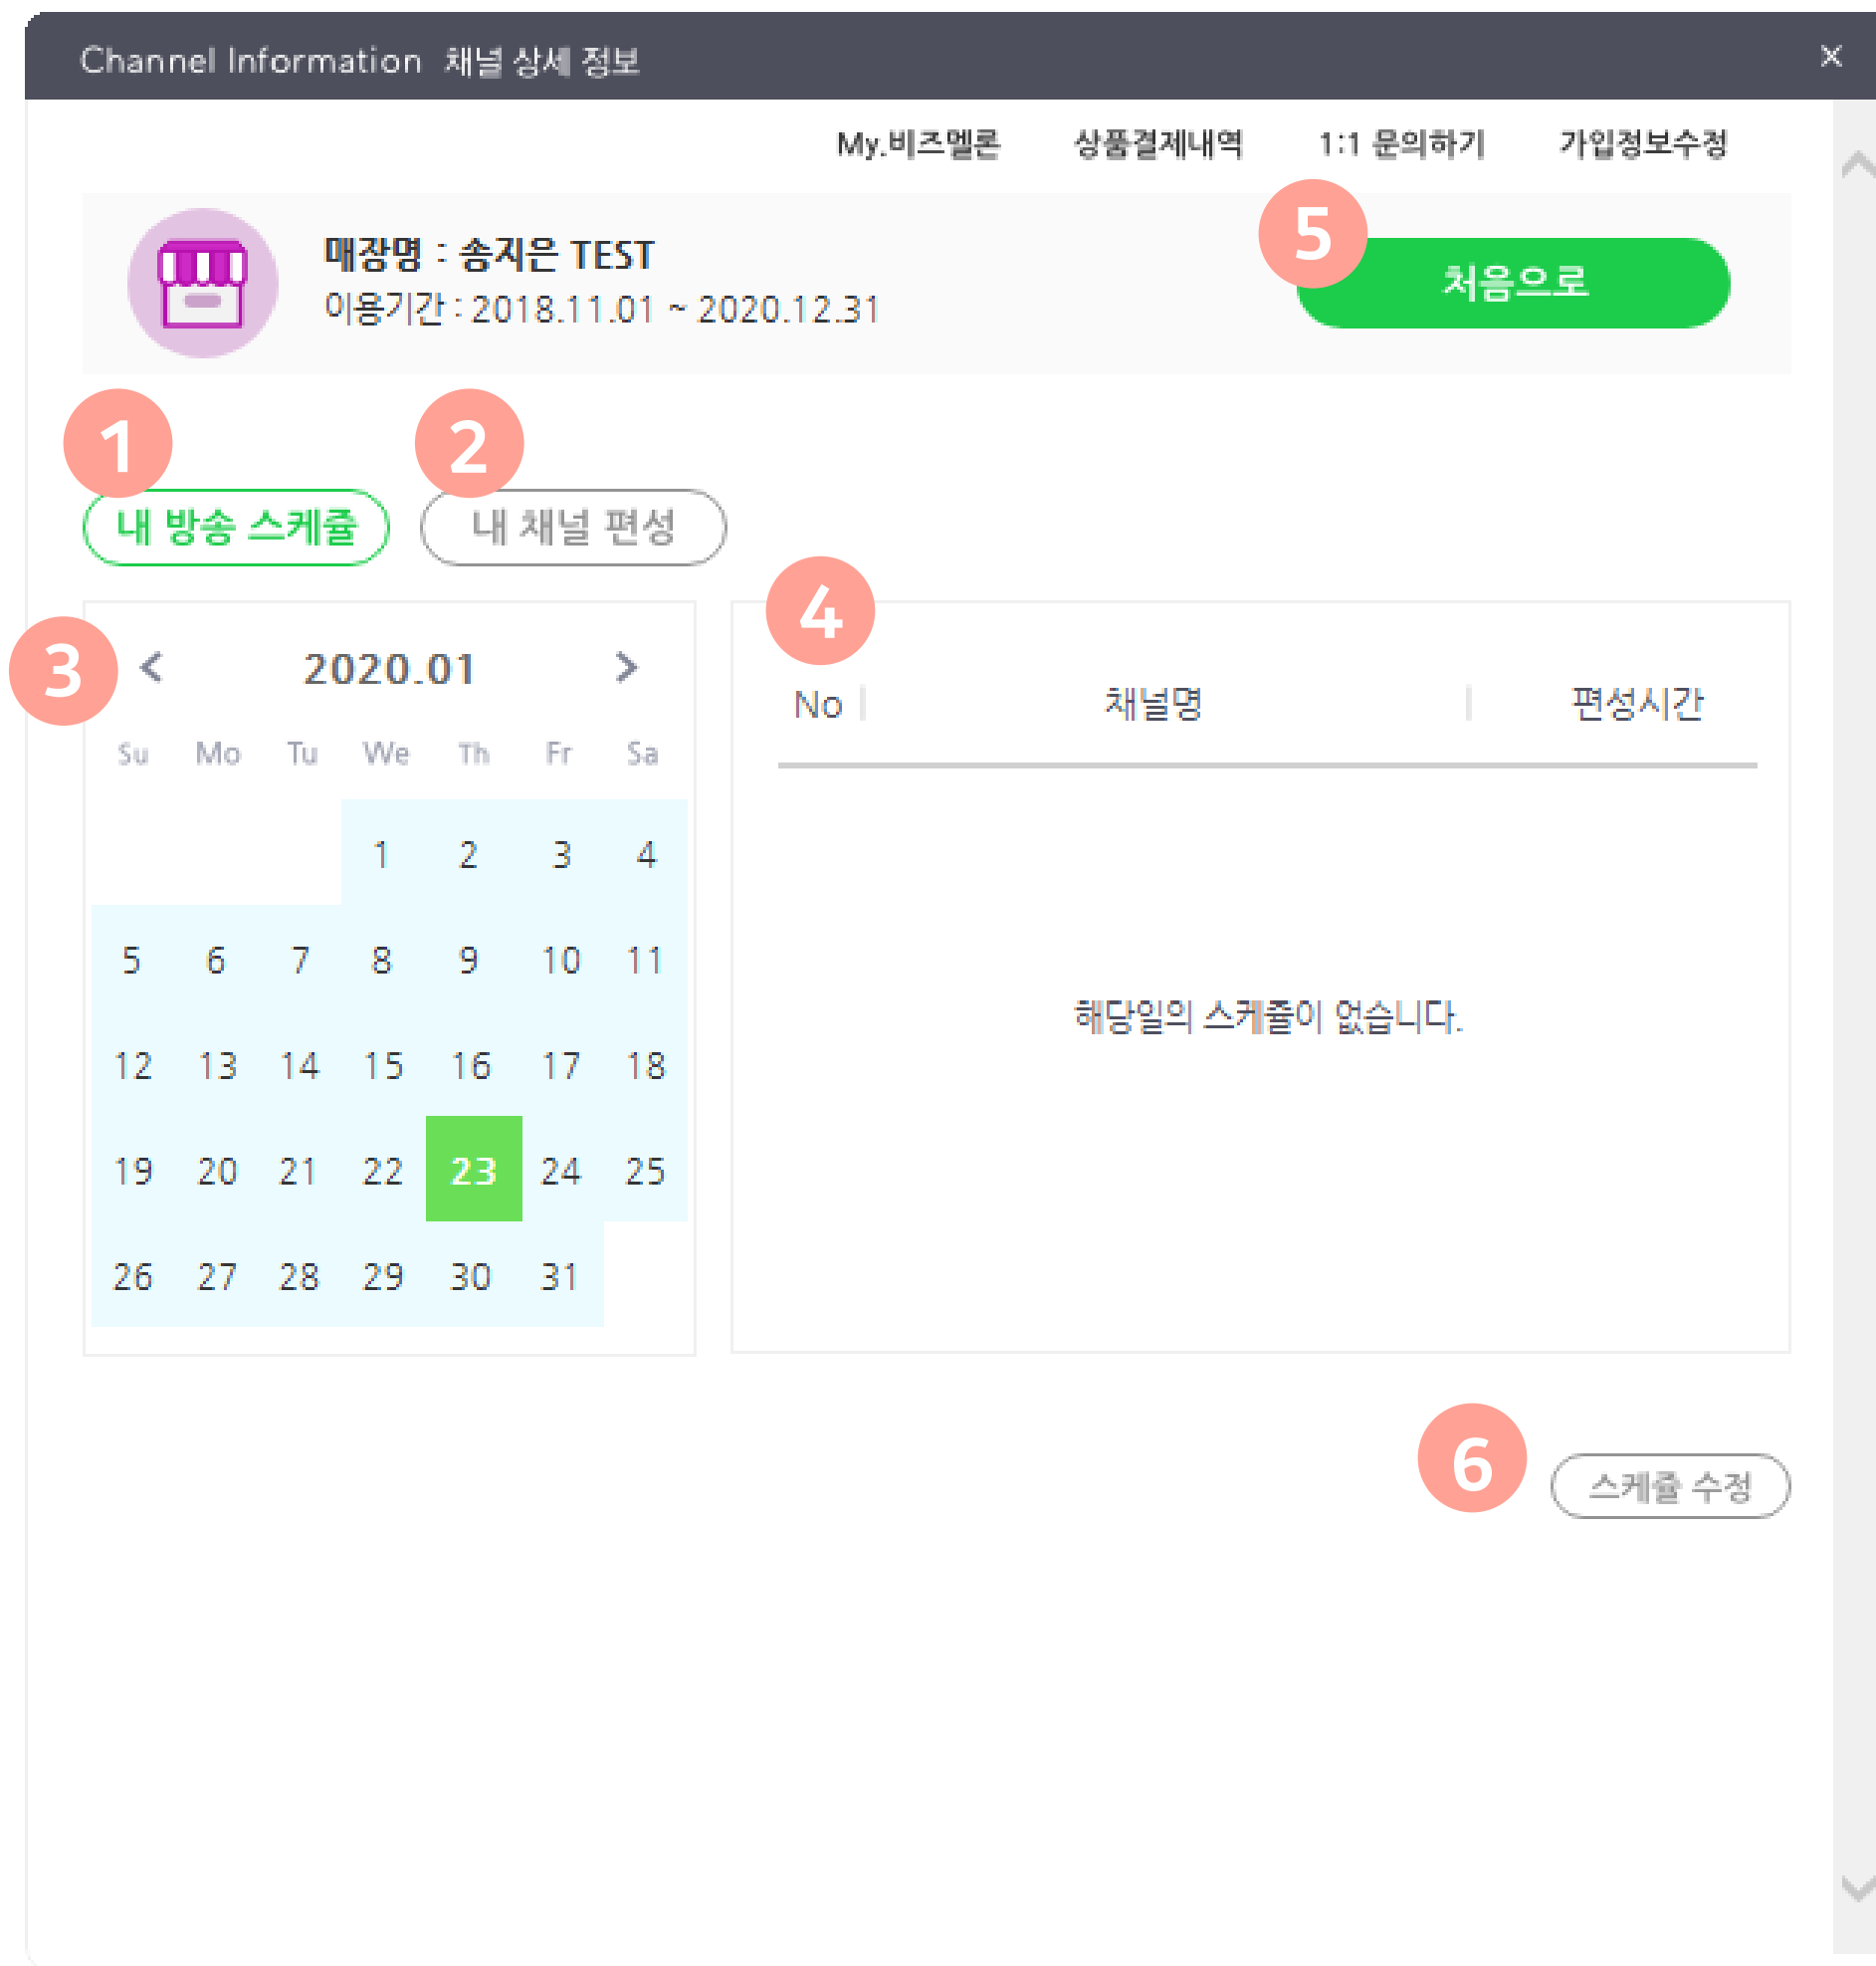

# 내 방송 스케줄 편성

내 채널에 채널을 담는 모습입니다.

채널 선택

선택한 채널을 내 채널에 추가합니다.

# 내 방송 스케줄 편성

내 방송 스케줄 편성 전체 화면 모습입니다.

## 1. 내 방송 스케줄

- 편성한 내 방송 스케줄을 확인 할 수 있는 탭