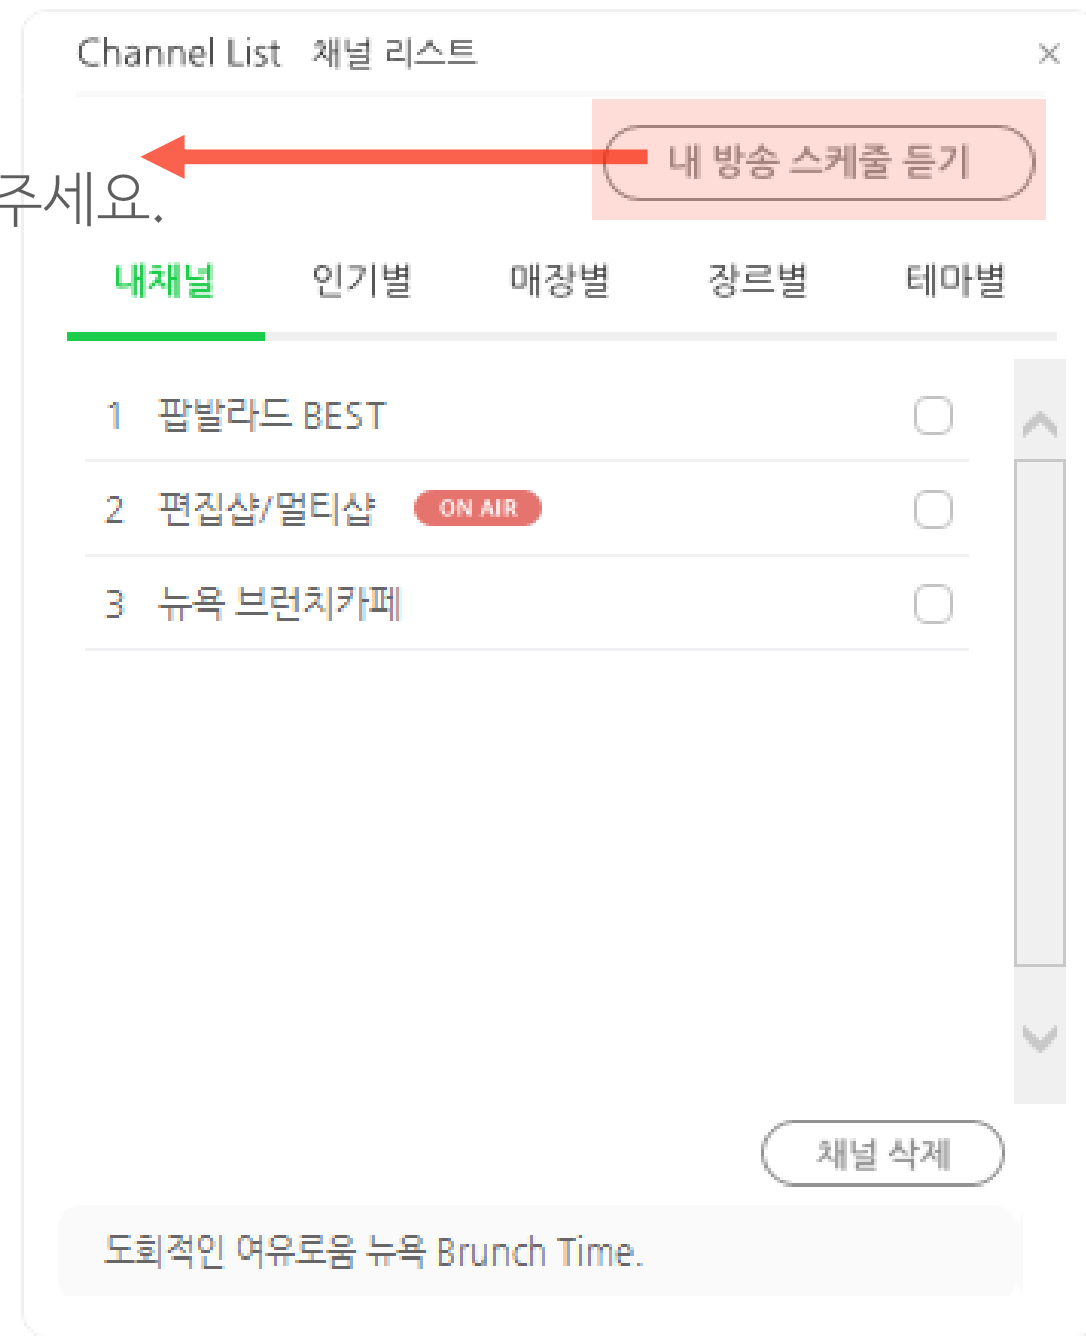

내 방송 스케줄 편성

내 방송 스케줄을 편성하는 화면입니다.

편성된 내 방송 스케줄을 듣고싶다면?

- 왼쪽 채널 리스트의 내 방송 스케줄 듣기를 눌러주세요.

편성된 내 방송 스케줄 듣기 버튼을 클릭하면,

- 설정한 내 방송 스케줄이 나타나면서 자동으로 설정한 스케줄에 맞춰 음악이 Play 됩니다.