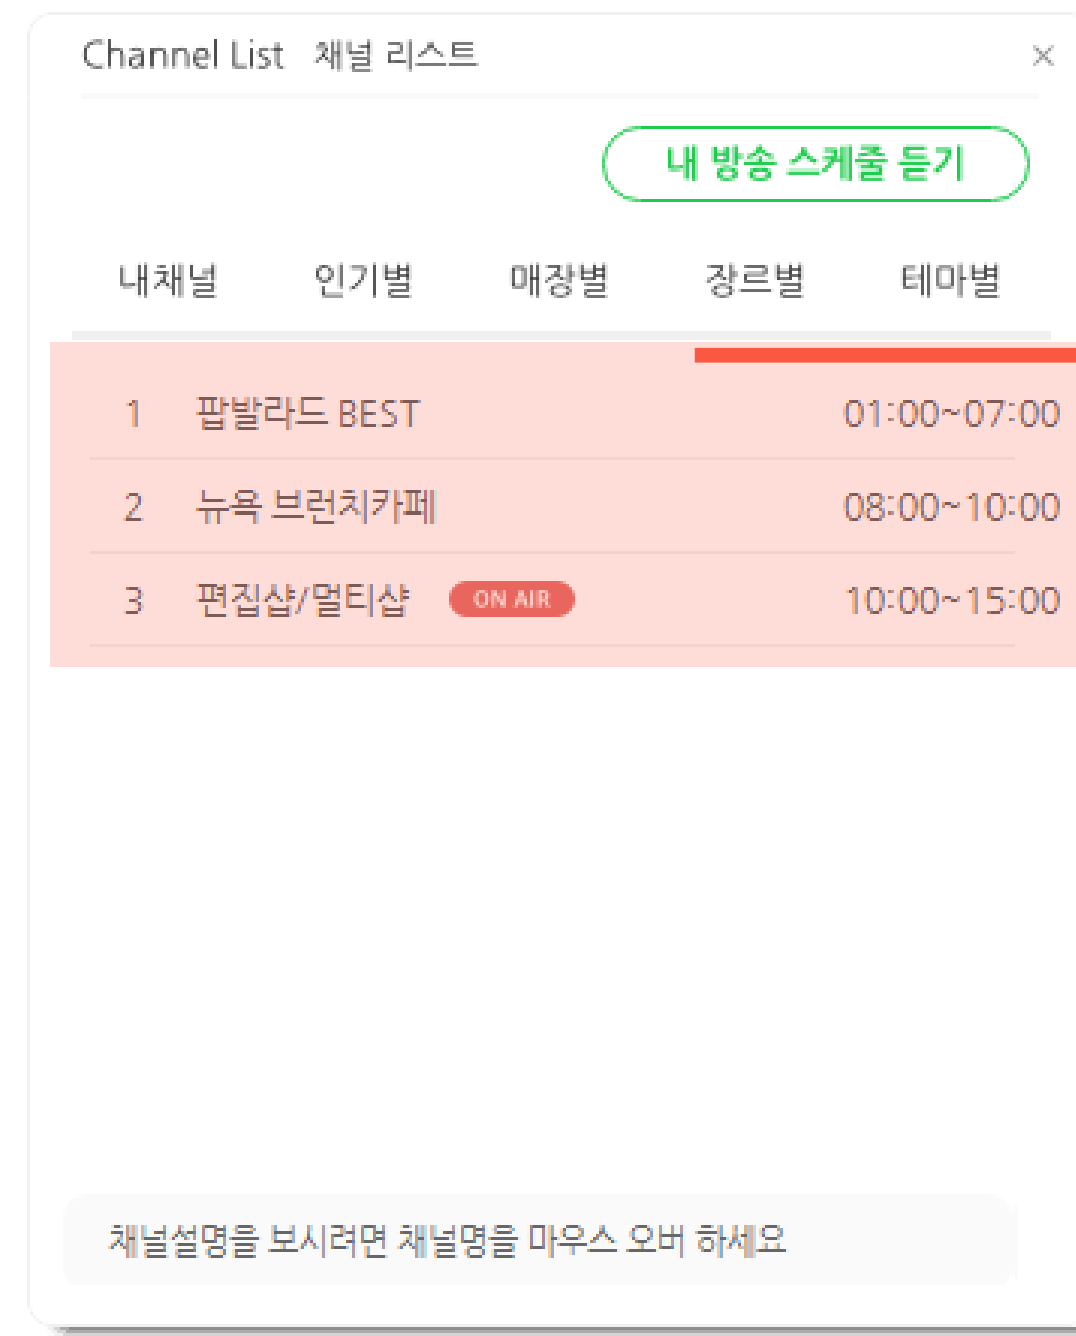

내 방송 스케줄 편성

내 방송 스케줄을 편성하는 화면입니다.

편성된 내 방송 스케줄을 듣고싶다면?

- 왼쪽 채널 리스트의 내 방송 스케줄 듣기를 눌러주세요.

편성된 내 방송 스케줄 듣기 버튼을 클릭하면,

- 설정한 내 방송 스케줄이 나타나면서 자동으로 설정한 스케줄에 맞춰 음악이 Play 됩니다.