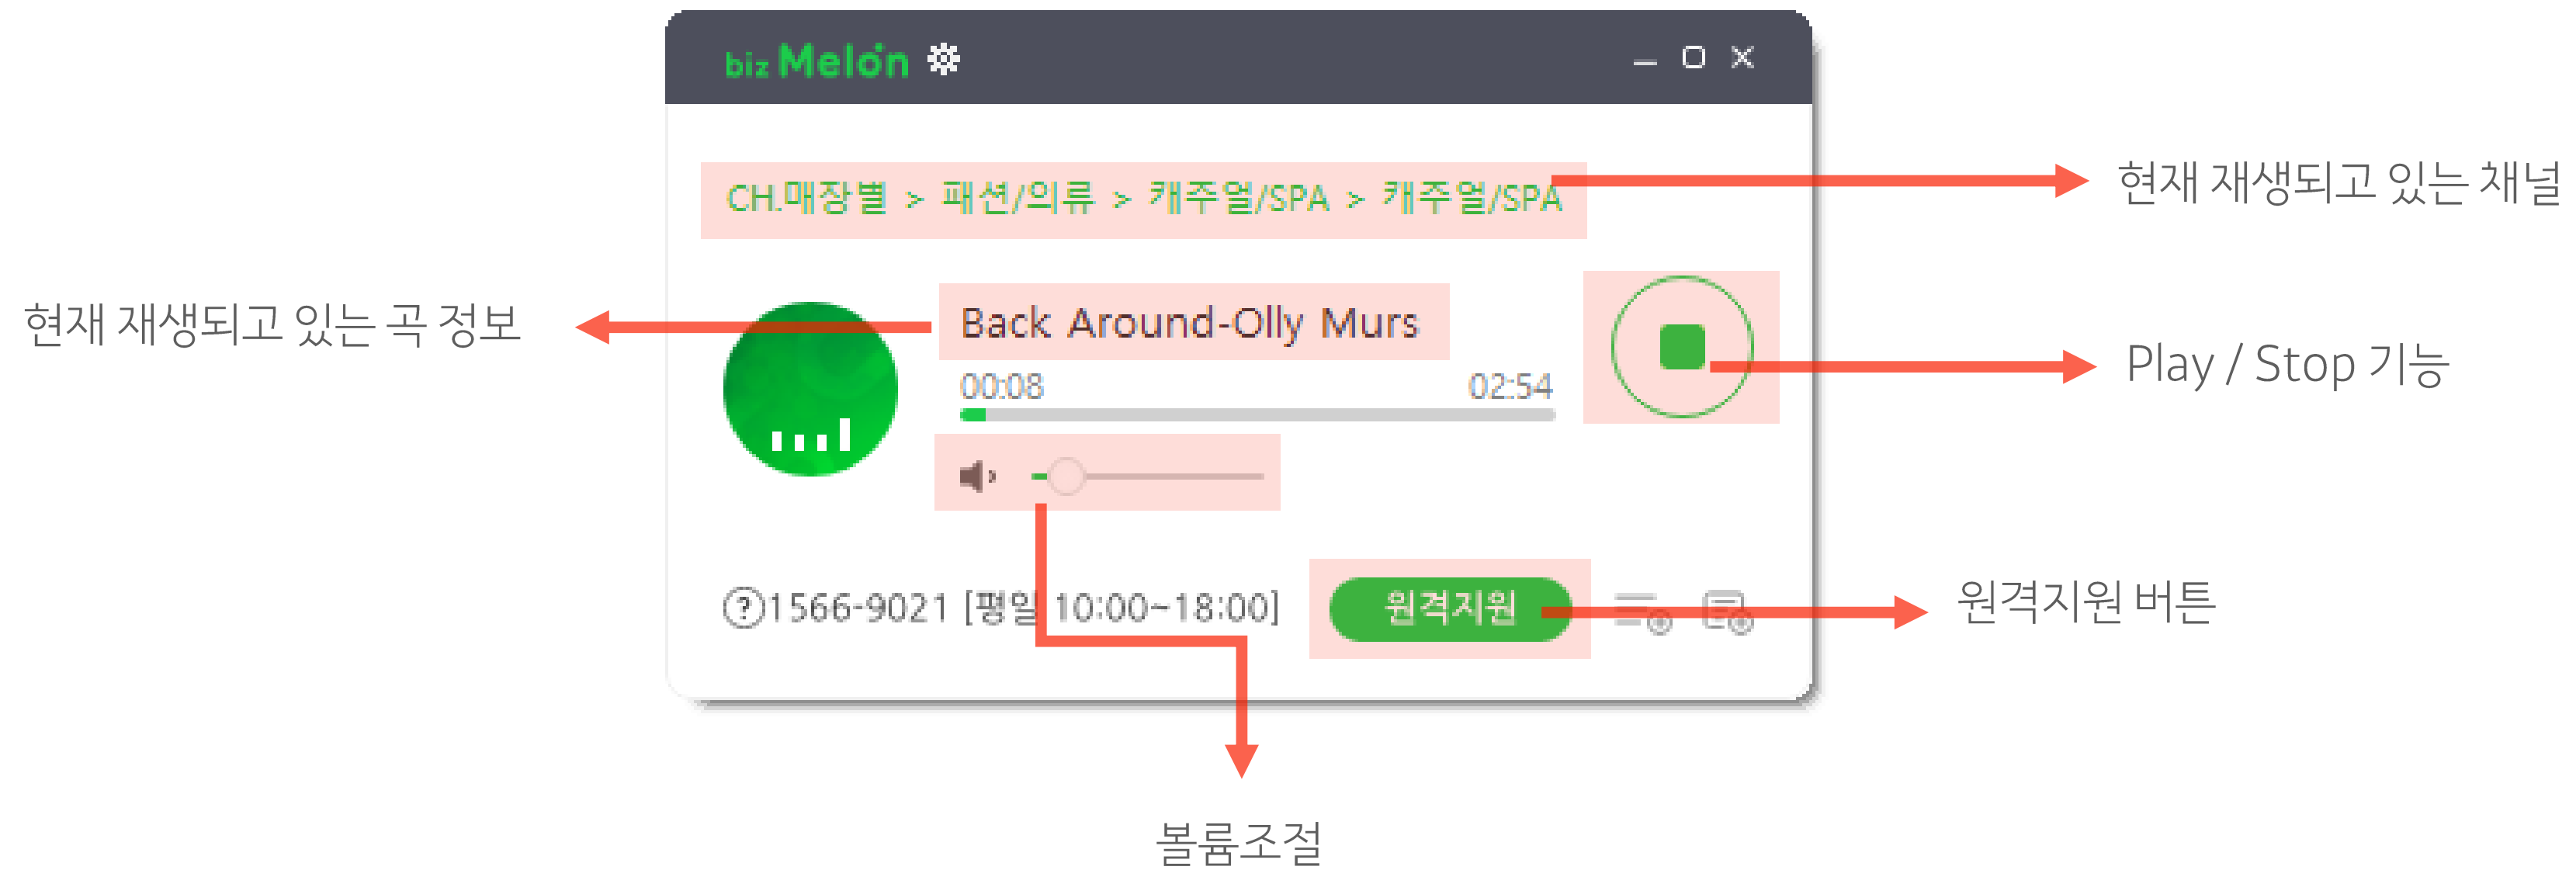

플레이어 모드

플레이어 모드일 때의 화면 모습입니다.