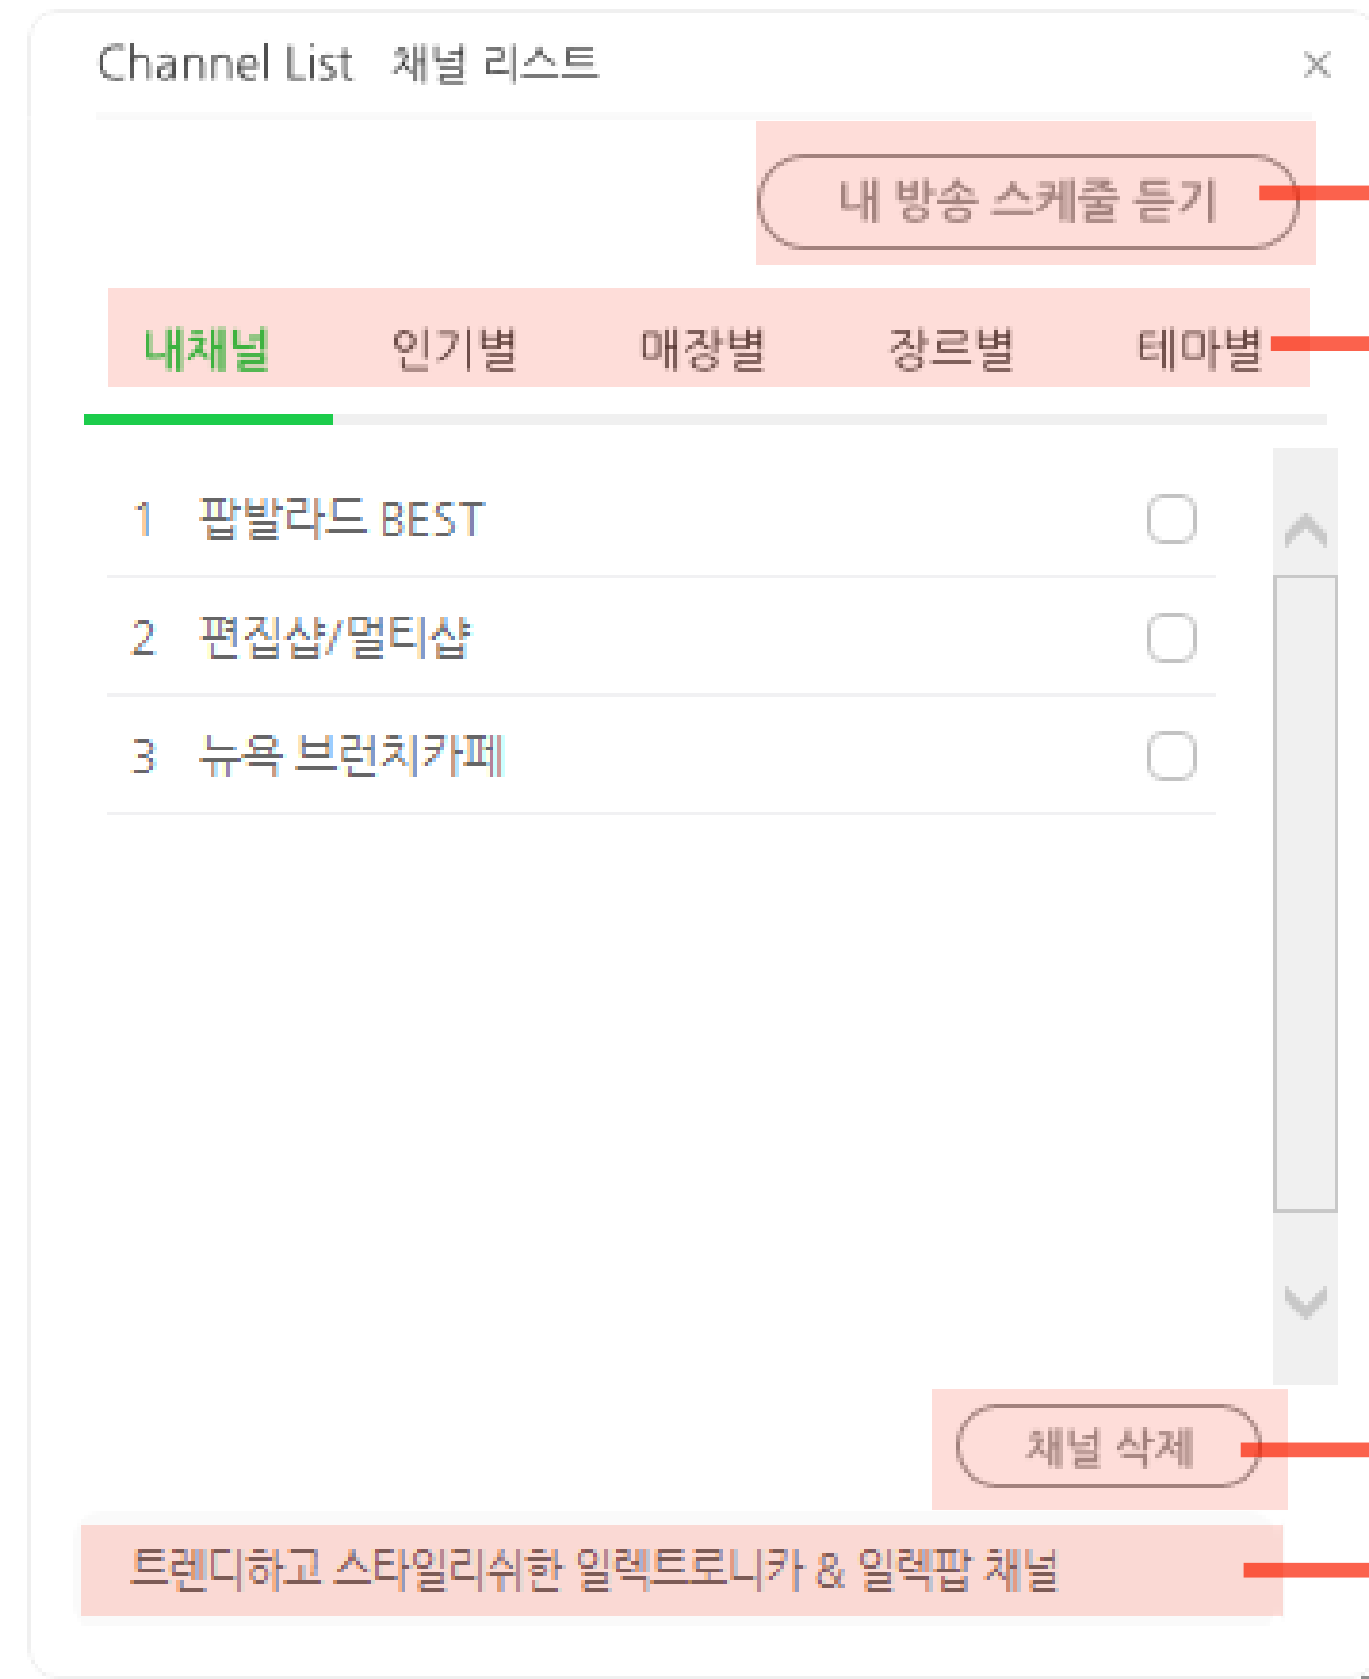

채널 리스트

플레이어 하단의 채널 리스트 화면입니다.

사용자 전용 스케줄 편성 PLAY 버튼

채널 카테고리

내채널: 사용자 즐겨찾기 채널

인기채널: 전체 채널 중 HIT 20개 채널 목록

매장채널: 업종별 카테고리 채널 목록

장르채널: 장르별 카테고리 채널 목록

테마채널: 테마별 카테고리 채널 목록

내 채널에서의 채널 삭제

선택 채널 한 줄 소개